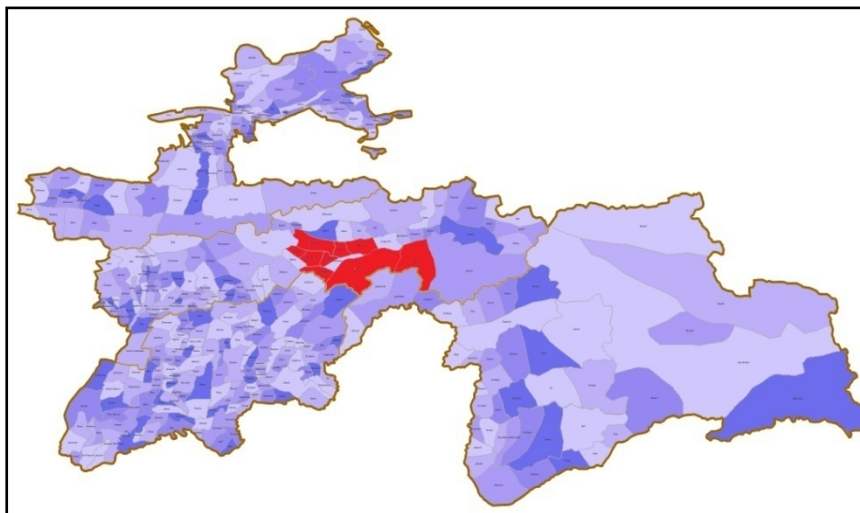

## Землетрясение в Раштской долине, Районы Республиканского Подчинения Таджикистан Ситуационный отчет № 2 15 Мая 2012

### Общий обзор ситуации

Землетрясение магнитудой 5.7 по шкале Рихтера произошло в ночь на 13-го мая 2012 года в Раштской долине, в центральной части Таджикистана. В результате землетрясения существенный ущерб был нанесен трем районам Нурабад, Рашт и Тавильдара (в целом, поменьше мере пострадали 12 кишлаков). По предварительным данным имеются 2 жертвы, и 2531 человек остались без крова – 86 жилых домов разрушено и повреждены 276 домов.

■ Джамоаты пострадавшие от землетрясения магнитудой 5.7 в Раштской долине Таджикистана.